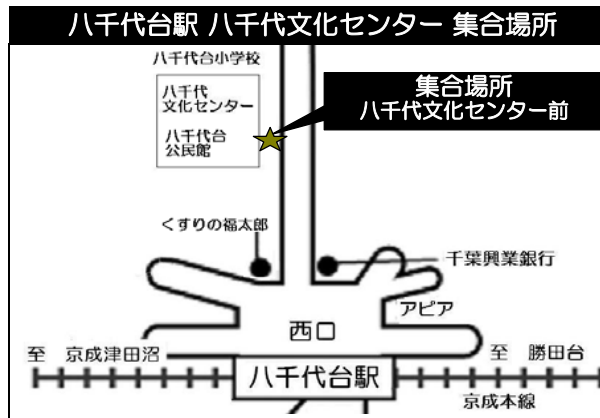

# 乗車場所地図

※必ずお手洗いをお済ませの上ご集合ください

※各地を経由して行く為、道路状況によりバスが遅れる場合がございます。

お問い合わせ先  
**かもめトラベル株式会社**

千葉県八千代市米本1652-1

TEL 047-488-2952 FAX 047-488-1695