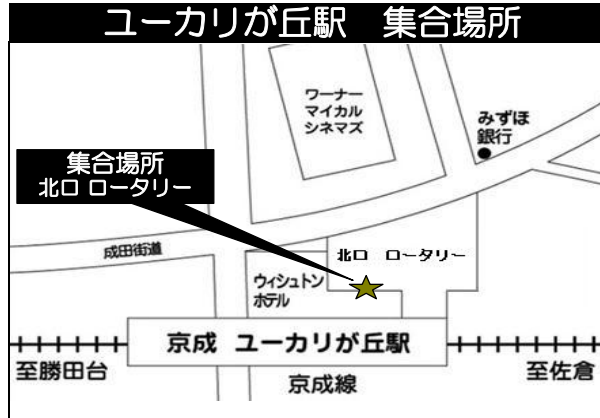

# 乗車場所地図

※必ずお手洗いをお済ませの上ご集合ください

※各地を経由して行く為、道路状況によりバスが遅れる場合がございます。

お問い合わせ先  
**かもめトラベル株式会社**

千葉県八千代市米本1652-1

TEL 047-488-2952 FAX 047-488-1695