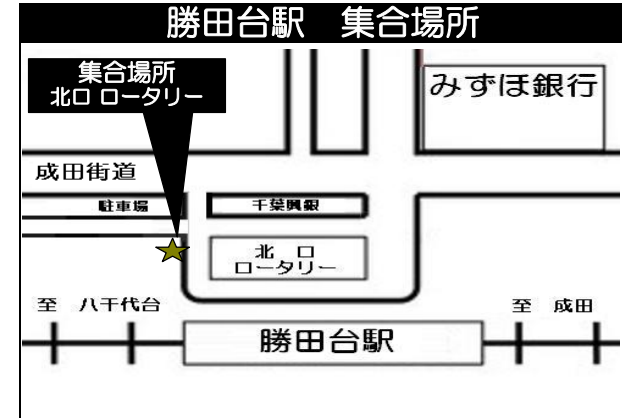

# 乗車場所地図

※必ずお手洗いをお済ませの上ご集合ください

※各地を経由して行く為、道路状況によりバスが遅れる場合がございます。

お問い合わせ先  
**かもめトラベル株式会社**

千葉県八千代市米本1652-1

TEL 047-488-2952 FAX 047-488-1695