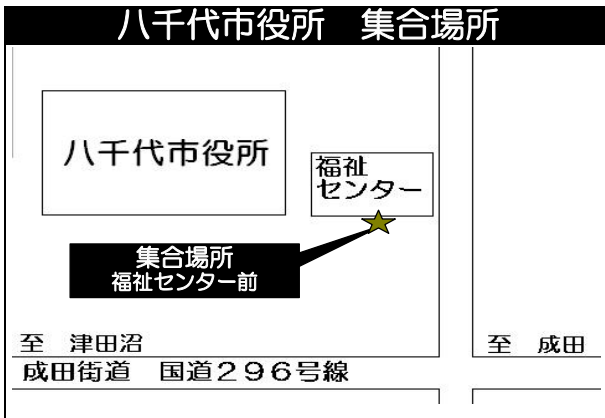

# 乗車場所地図

※必ずお手洗いをお済ませの上ご集合ください

※各地を経由して行く為、道路状況によりバスが遅れる場合がございます。

お問い合わせ先  
**かもめトラベル株式会社**

千葉県八千代市米本1652-1

TEL 047-488-2952 FAX 047-488-1695