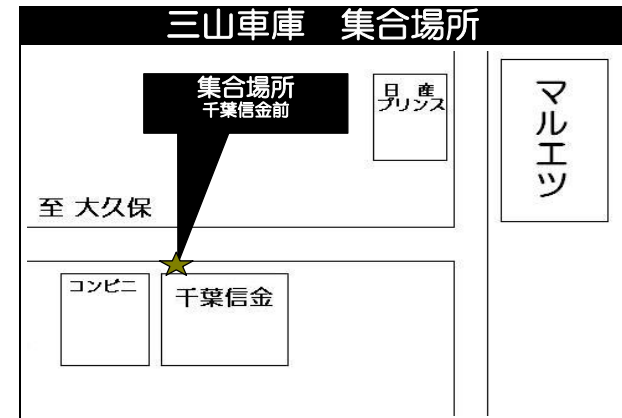

# 乗車場所地図

※必ずお手洗いをお済ませの上ご集合ください

※各地を経由して行く為、道路状況によりバスが遅れる場合がございます。

お問い合わせ先  
**かもめトラベル株式会社**

千葉県八千代市米本1652-1

TEL 047-488-2952 FAX 047-488-1695