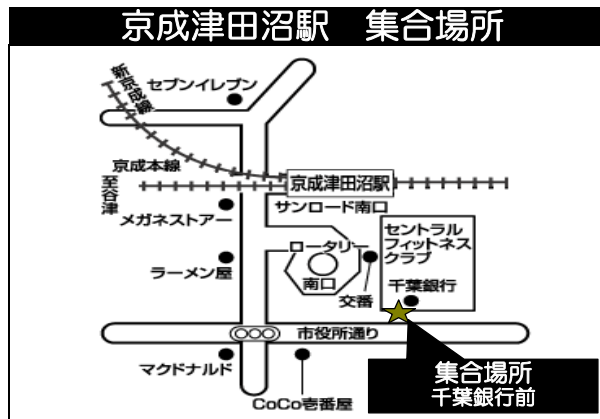

# 乗車場所地図

※必ずお手洗いをお済ませの上ご集合ください

※各地を経由して行く為、道路状況によりバスが遅れる場合がございます。

お問い合わせ先  
**かもめトラベル株式会社**

千葉県八千代市米本1652-1

TEL 047-488-2952 FAX 047-488-1695