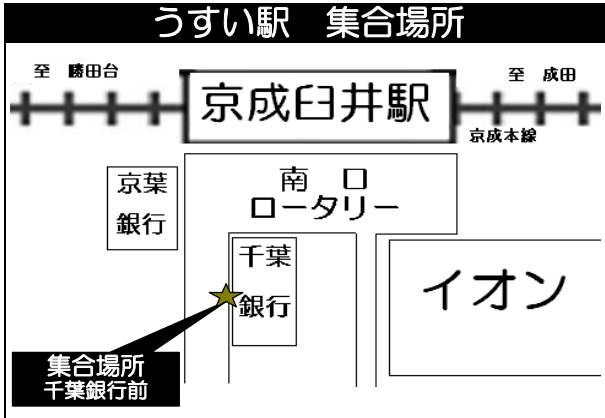

# 乗車場所地図

※必ずお手洗いをお済ませの上ご集合ください

※各地を経由して行く為、道路状況によりバスが遅れる場合がございます。

お問い合わせ先  
**かもめトラベル株式会社**

千葉県八千代市米本1652-1

TEL 047-488-2952 FAX 047-488-1695